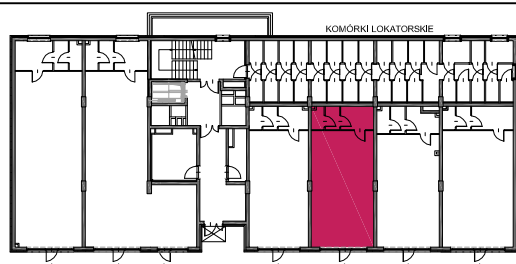

ściany działowe

POWSTAŃCÓW WIELKOPOLSKICH

BUDYNEK	B4a
NUMER LOKALU	U4
PIĘTRO	PARTER (kondygnacja 2)
IŁOŚĆ POKOI	-
POWIERZCHNIA LOKALU (m <sup>2</sup> )	51,03
POWIERZCHNIA BALKONU, TARASU (m <sup>2</sup> )	-