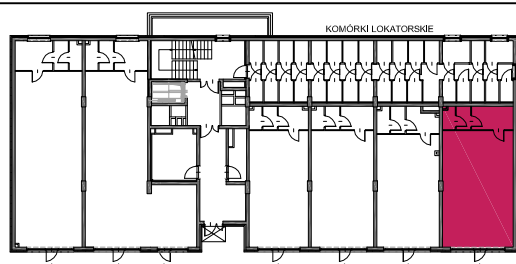

ściany działowe

POWSTAŃCÓW WIELKOPOLSKICH

BUDYNEK	B4a
NUMER LOKALU	U6
PIĘTRO	PARTER (kondygnacja 2)
IŁOŚĆ POKOI	-
POWIERZCHNIA LOKALU (m ²)	58,29
POWIERZCHNIA BALKONU, TARASU (m ²)	-