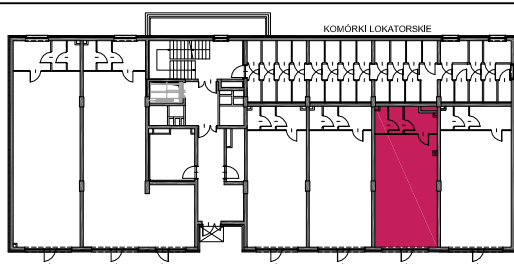

ściany działowe

POWSTAŃCÓW WIELKOPOLSKICH

BUDYNEK	B4a
NUMER LOKALU	U5
PIĘTRO	PARTER (kondygnacja 2)
ILOŚĆ POKOI	-
POWIERZCHNIA LOKALU (m <sup>2</sup> )	50,32
POWIERZCHNIA BALKONU, TARASU (m <sup>2</sup> )	-