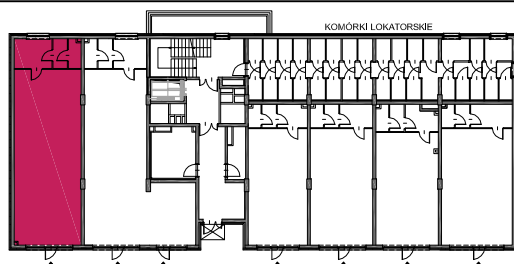

ściany działowe

POWSTAŃCÓW WIELKOPOLSKICH

BUDYNEK	B4a
NUMER LOKALU	U1
PIĘTRO	PARTER (kondygnacja 2)
IŁOŚĆ POKOI	-
POWIERZCHNIA LOKALU (m ²)	80,70
POWIERZCHNIA BALKONU, TARASU (m ²)	-